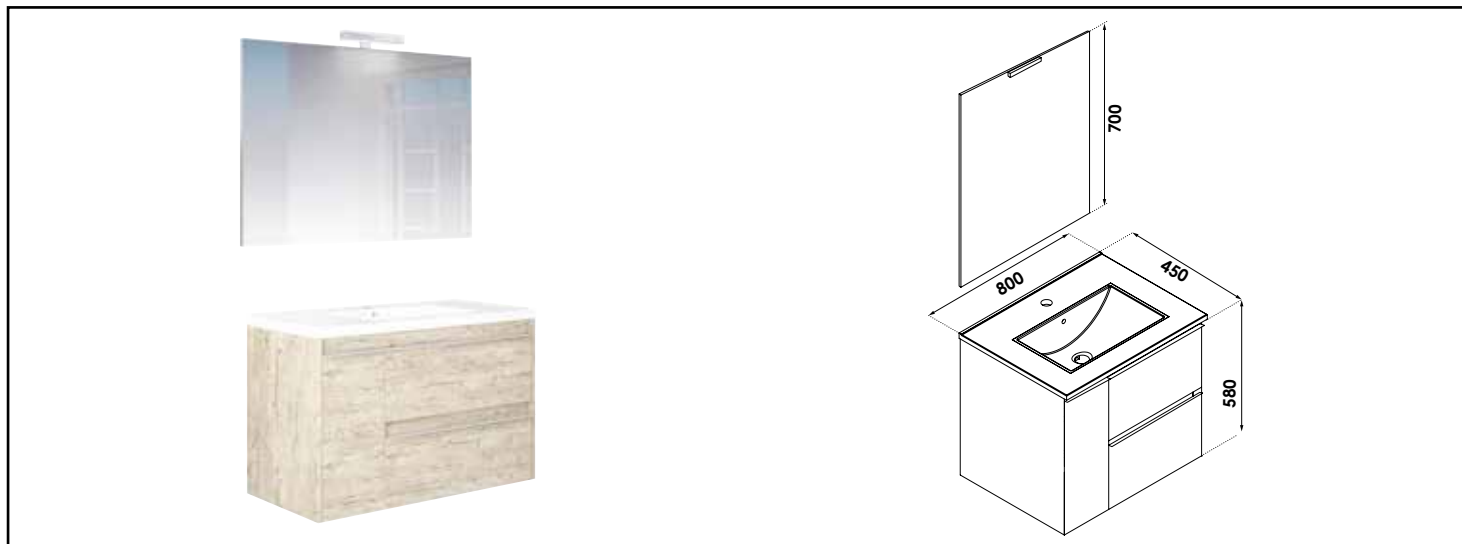

# MEUBLE COMPLET BOSTON AVEC MIROIR SUSPENDUS - LARG. 80CM - COLORIS COGNAC

## FERMETURE RALENTIE

<b>CARACTÉRISTIQUES</b>	<p>Dimensions : Largeur : 80cm x Profondeur : 45cm x Hauteur : 58cm            Corps de meuble avec vide sanitaire            Plan céramique blanc extra-plat, épaisseur : 18mm            2 tiroirs et 1 porte en panneau de particules à ouverture totale et fermeture amortie            1 miroir simple à suspendre avec spot LED classe 2 IP44, hauteur : 70cm            2 points de fixation murale            Ecotaxe en sus</p>
<b>APPLICATIONS</b>	Equiperment de salle de bain
<b>CONDITIONS D'UTILISATION</b>	Convient uniquement pour l'application prescrite
<b>COMPATIBILITÉ</b>	Veiller à l'encombrement nécessaire au montage et à la pose du meuble
<b>PRÉCAUTION D'EMPLOI</b>	Le montage et l'installation doivent être fait dans le respect des règles de l'art.
<b>SPECIFICATIONS D'INSTALLATION</b>	Permet l'équipement sanitaire des salles de bains et cuisine.
	<p>N'est pas adapté pour une application autre que celle décrite ci-dessus.            Notre garantie porte sur les défauts de matière ou de fabrication et s'applique dans les conditions définies par le fabricant. La garantie ne couvre pas les consommables, l'usure normale, les pièces mobiles, les dommages dus aux chocs</p>
<b>PRESCRIPTION DE POSE</b>	<ul style="list-style-type: none"> <li>• Livré pré-monté (sans robinetterie, sans visserie de fixation murale, sans vidage)</li> <li>• De conception française et de fabrication européenne</li> </ul>